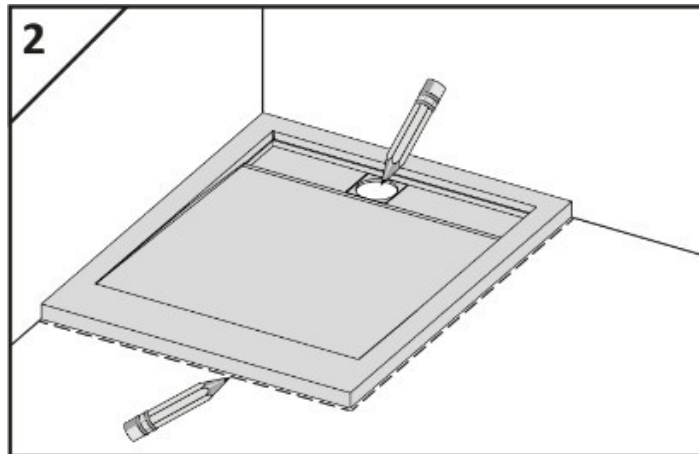

Uneltele necesare:

Cuva de duș trebuie să fie instalată la o înălțime de 12 cm.

Asigurați-vă că totul este bine poziționat.

Asigurați-vă că scurgerea este poziționată corect.

În funcție de forma cuvei de duș, pozițiile de scurgere pot varia.