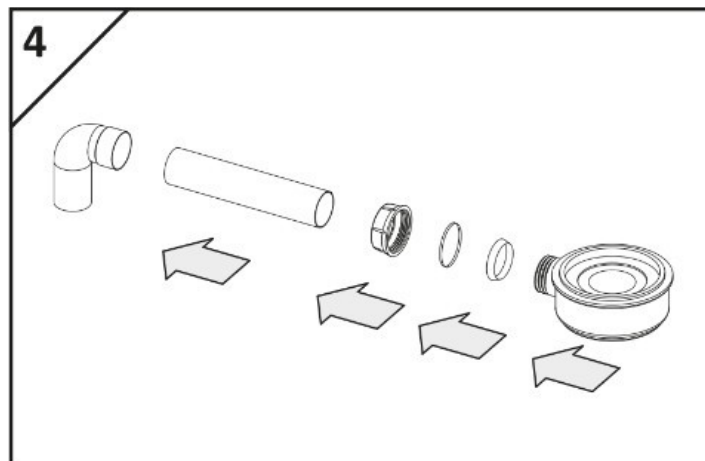

Uneltele necesare:

Cuva de duș trebuie să fie instalată la o înălțime de 12 cm.

Asigurați-vă că totul este bine poziționat.

Asigurați-vă că scurgerea este poziționată corect.

În funcție de forma cuvei de duș, pozițiile de scurgere pot varia.

Nu se livrează:

Verificați dacă setul de scurgere este montat corect.