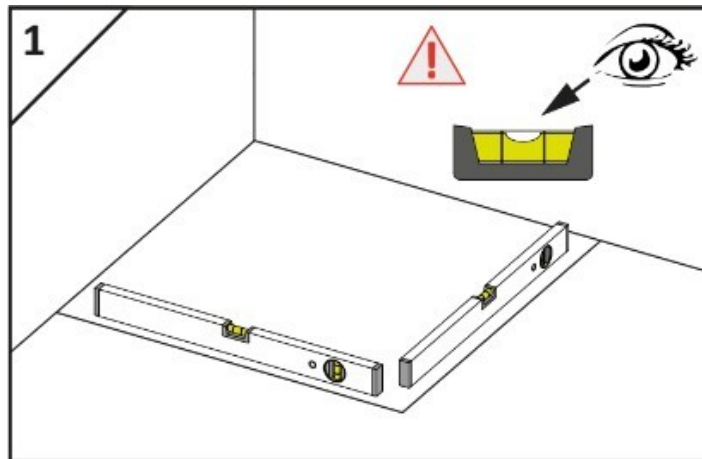

Acest produs nu este destinat utilizării comerciale.

- Cuvă de duș trebuie instalată în mod corespunzător de către o persoană calificată.
- Este furnizată doar cuva de duș.
- Setul pentru scurgere trebuie să fie achiziționat separat.
- Dacă acesta prezintă defecte atunci când este despachetat, n-o instalați și contactați imediat magazinul. Dacă asamblați cuva din piese defecte, este posibil ca ulterior să vă vătămări corporale sau daune materiale pentru care furnizorul nu este responsabil.
- Curățați cuva de duș cu o cârpă moale folosind detergenți lichizi ușori.
 - Nu utilizați detergenți abrazivi sau substanțe chimice care pot deteriora suprafața.
- În cazul în care un copil mic va utiliza dușul, acesta trebuie să fie supravegheat în permanență de un adult.
 - Pericol de alunecare la contactul cu apa.

Uneltele necesare:

Cuva de duș trebuie să fie instalată la o înălțime de 12 cm.

Asigurați-vă că totul este bine poziționat.

Asigurați-vă că scurgerea este poziționată corect.

În funcție de forma cuvei de duș, pozițiile de scurgere pot varia.