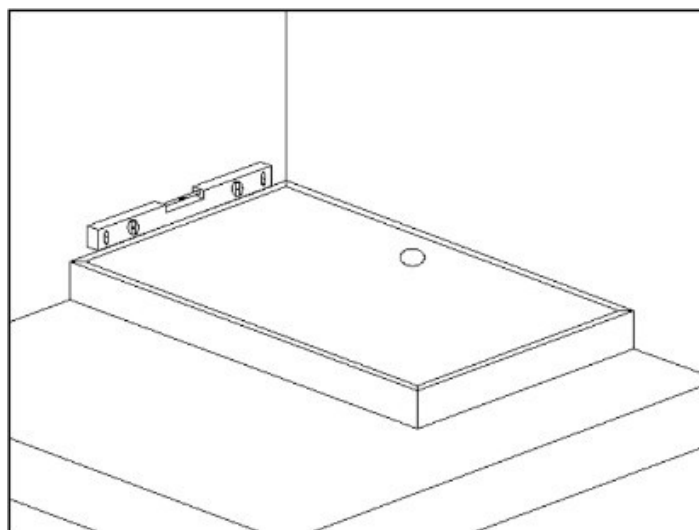

Uneltele necesare:

Cuva de duș trebuie să fie instalată la o înălțime de 12 cm.

Asigurați-vă că totul este bine poziționat.

Asigurați-vă că scurgerea este poziționată corect.

În funcție de forma cuvei de duș, pozițiile de scurgere pot varia.