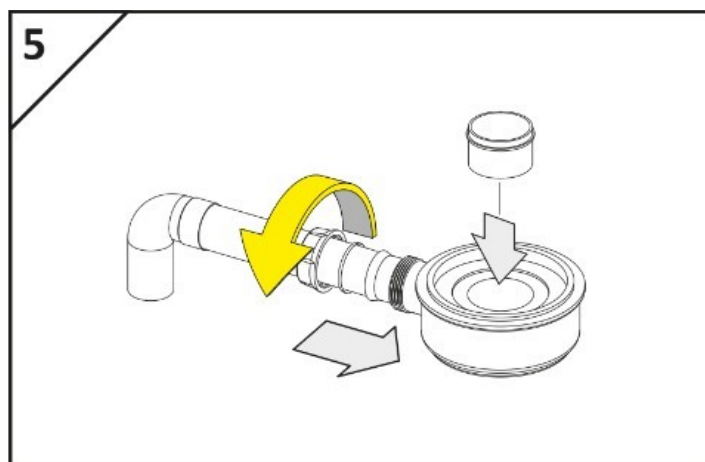

Uneltele necesare:

Cuva de duș trebuie să fie instalată la o înălțime de 12 cm.

Asigurați-vă că totul este bine poziționat.

Asigurați-vă că scurgerea este poziționată corect.

În funcție de forma cuvei de duș, pozițiile de scurgere pot varia.

Nu se livrează:

Verificați dacă setul de scurgere este montat corect.