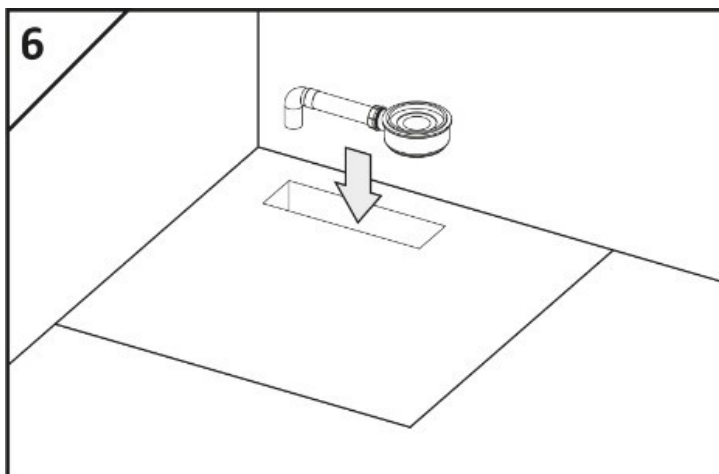

Verificați dacă setul de scurgere este montat corect.