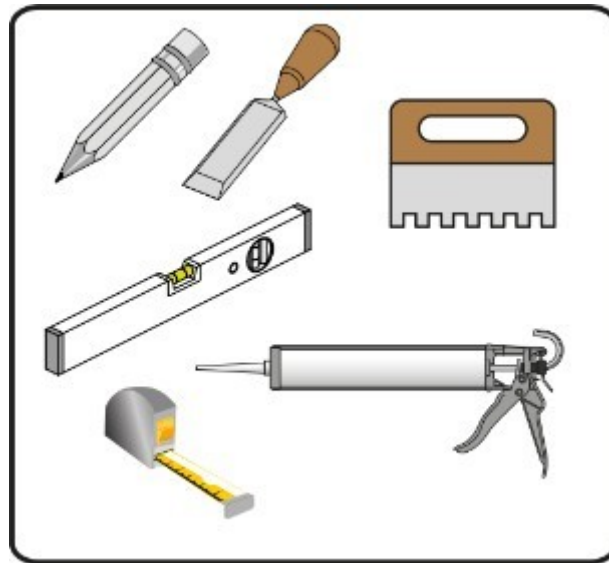

Cuvă de duș

Felicitări pentru achiziționarea tăvii de duș de la compania noastră. Pentru a vă asigura că această tavă de duș vă aduce plăcere și vă satisface așteptările pentru o perioadă lungă de timp, vă rugăm să citiți următoarele instrucțiuni înainte de a o utiliza și apoi să le păstrați cu grijă pentru a le consulta ulterior. Dacă dați cuva de baie altcuiva, dați-i-o întotdeauna împreună cu aceste instrucțiuni.

Acest produs nu este destinat utilizării comerciale.

- Cuvă de duș trebuie instalată în mod corespunzător de către o persoană calificată.
- Este furnizată doar cuva de duș.
- Setul pentru scurgere trebuie să fie achiziționat separat.
- Dacă acesta prezintă defecte atunci când este despachetat, n-o instalați și contactați imediat magazinul. Dacă asamblați cuva din piese defecte, este posibil ca ulterior să vă vătămări corporale sau daune materiale pentru care furnizorul nu este responsabil.
- Curățați cuva de duș cu o cârpă moale folosind detergenți lichizi ușori.
 - Nu utilizați detergenți abrazivi sau substanțe chimice care pot deteriora suprafața.
- În cazul în care un copil mic va utiliza dușul, acesta trebuie să fie supravegheat în permanență de un adult.
 - Pericol de alunecare la contactul cu apa.

Uneltele necesare:

Cuva de duș trebuie să fie instalată la o înălțime de 12 cm.

Asigurați-vă că totul este bine poziționat.

Asigurați-vă că scurgerea este poziționată corect.

În funcție de forma cuvei de duș, pozițiile de scurgere pot varia.