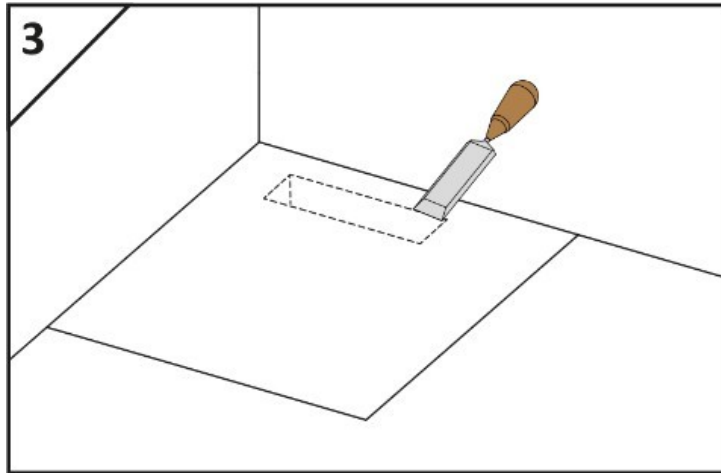

Uneltele necesare:

Cuva de duș trebuie să fie instalată la o înălțime de 12 cm.

Asigurați-vă că totul este bine poziționat.

Asigurați-vă că scurgerea este poziționată corect.

În funcție de forma cuvei de duș, pozițiile de scurgere pot varia.