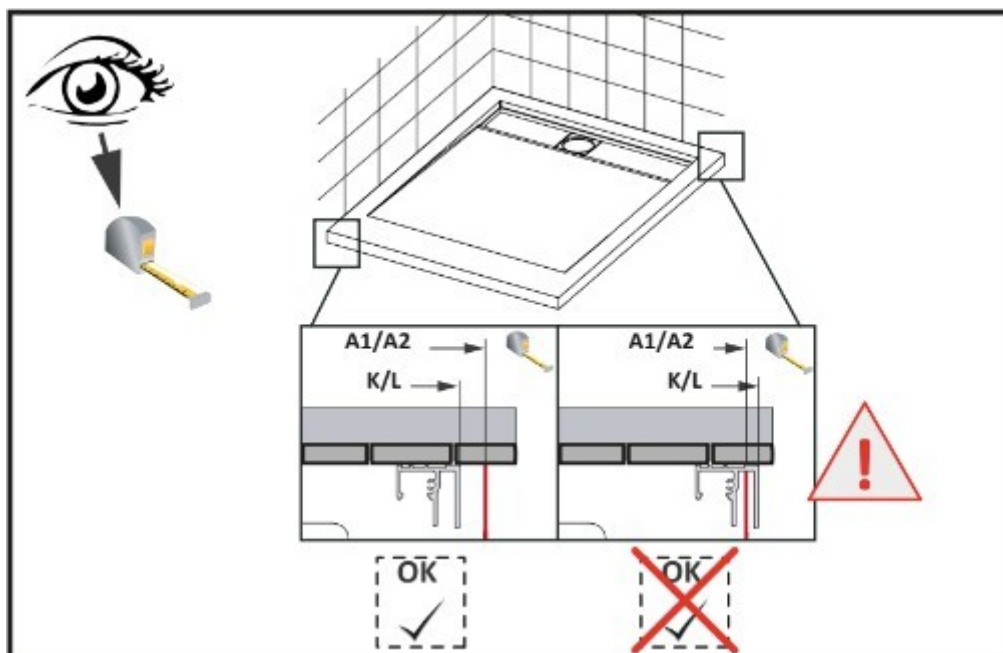

Acest produs nu este destinat utilizării comerciale.

- Cuvă de duș trebuie instalată în mod corespunzător de către o persoană calificată.
- Este furnizată doar cuva de duș.
- Setul pentru scurgere trebuie să fie achiziționat separat.
- Dacă acesta prezintă defecte atunci când este despachetat, n-o instalați și contactați imediat magazinul. Dacă asamblați cuva din piese defecte, este posibil ca ulterior să vă vătămări corporale sau daune materiale pentru care furnizorul nu este responsabil.
- Curățați cuva de duș cu o cârpă moale folosind detergenți lichizi ușori.
 - Nu utilizați detergenți abrazivi sau substanțe chimice care pot deteriora suprafața.
- În cazul în care un copil mic va utiliza dușul, acesta trebuie să fie supravegheat în permanență de un adult.
 - Pericol de alunecare la contactul cu apa.

Uneltele necesare:

Cuva de duș trebuie să fie instalată la o înălțime de 12 cm.

Asigurați-vă că totul este bine poziționat.

Asigurați-vă că scurgerea este poziționată corect.

În funcție de forma cuvei de duș, pozițiile de scurgere pot varia.